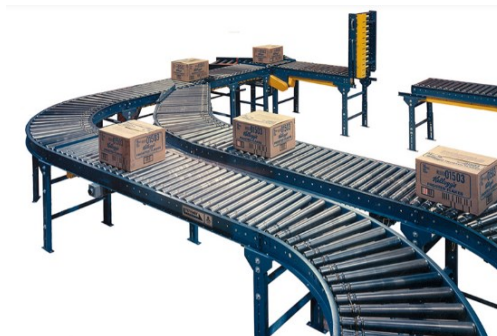

CRNSM

Convoyeur à rouleau gravité neuf, motorisé sur mesure

Reg. Prix sur demande

PRODUCT DESCRIPTION

Convoyeur à rouleau gravité neuf, sur mesure.

La largeur hors-tout, la largeur entre les frames (aussi appelé BFR) peut varier selon vos besoins.

La dimension (diamètre), l'épaisseur ainsi que l'espacement entre les rouleaux seront calculés selon le matériel déposé.

La façon dont le matériel est déposée sur le convoyeur vient varier sur plusieurs points de fabrication du convoyeur.

PRODUCT DESCRIPTION

Convoyeur à rouleau gravité neuf, sur mesure.

La largeur hors-tout, la largeur entre les frames (aussi appelé BFR) peut varier selon vos besoins.

Pour plus d'information contactez nous par téléphone au 450 642-1118 ou par courriel à info@laflammeindustriels.com.