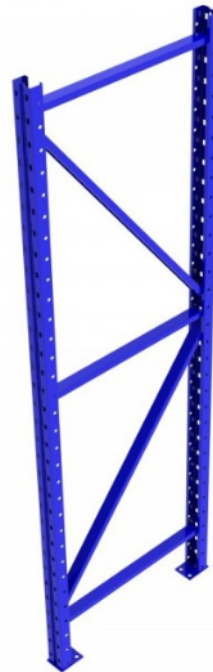

ERRN18120

Échelle soudée Redirack 18" x 120"

Reg. Prix sur demande

PRODUCT DESCRIPTION

Échelle soudée Redirack 18" x 120" - Montant de racking Redirack

Pour système de palettier

Marque : Redirack

Dimensions :

Profondeur : 18" (1'6")

Hauteur : 120" (10')

14 gage

* Prix selon quantité

*Disponibles dans d'autres dimensions.

13 gages

HD: 3.25" X 3.25"

HD: 4" X 4"

Categories: [Échelle soudée - Montant](#), [Palettier Redirack](#)

PRODUCT DESCRIPTION

Échelle soudée Redirack 18" x 120" - Montant de racking Redirack

Pour système de palettier

Marque : Redirack

Pour plus d'information contactez nous par téléphone au 450 642-1118 ou par courriel à info@laflammeindustriels.com.

Dimensions :

Profondeur : 18" (1'6")

Hauteur : 120" (10')

14 gage

* Prix selon quantité

*Disponibles dans d'autres dimensions.

13 gages

HD: 3.25" X 3.25"