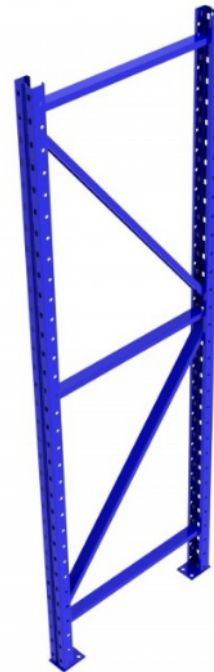

ERRN24192

Échelle soudée Redirack 24" x 192"

Reg. Prix sur demande

PRODUCT DESCRIPTION

Échelle soudée Redirack 24" x 192" - Montant de racking Redirack
Pour système de palettier

Marque : Redirack

Dimensions :

Profondeur : 24" (2')

Hauteur : 192" (16')

14 gage

* Prix selon quantité

*Disponibles dans d'autres dimensions.

13 gages

HD: 3.25" X 3.25"

HD: 4" X 4"

Categories: [Échelle soudée - Montant](#), [Palettier Redirack](#)

PRODUCT DESCRIPTION

Échelle soudée Redirack 24" x 192" - Montant de racking Redirack
Pour système de palettier

Marque : Redirack

Dimensions :