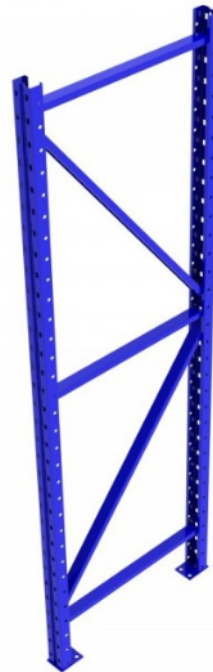

ERRN40120

Échelle soudée Redirack 40" x 120"

Reg. Prix sur demande

PRODUCT DESCRIPTION

Échelle soudée Redirack 40" x 120" - Montant de racking Redirack

Pour système de palettier

Marque : Redirack

Dimensions :

Profondeur : 40"

Hauteur : 120" (10')

14 gage

* Prix selon quantité

*Disponibles dans d'autres dimensions.

13 gages

HD: 3.25" X 3.25"

HD: 4" X 4" échelle soudée, montant, upright, racking, échelle, montant de racking

Categories: [Échelle soudée - Montant](#), [Palettier Redirack](#)

PRODUCT DESCRIPTION

Échelle soudée Redirack 40" x 120" - Montant de racking Redirack

Pour système de palettier

Pour plus d'information contactez nous par téléphone au 450 642-1118 ou par courriel à info@laflammeindustriels.com.