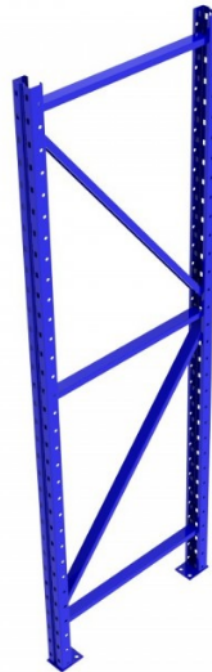

ERRN42120

Échelle soudée Redirack 42" x 120"

Reg. Prix sur demande

PRODUCT DESCRIPTION

Échelle soudée Redirack 42" x 120" - Montant de racking Redirack

Pour système de palettier

Marque : Redirack

Dimensions :

Profondeur : 42"

Hauteur : 120" (10)

14 gage

* Prix selon quantité

*Disponibles dans d'autres dimensions.

13 gages

HD: 3.25" X 3.25"

HD: 4" X 4"

Categories: [Échelle soudée - Montant](#), [Palettier Redirack](#)

PRODUCT DESCRIPTION

Échelle soudée Redirack 42" x 120" - Montant de racking Redirack

Pour système de palettier

Marque : Redirack

Pour plus d'information contactez nous par téléphone au 450 642-1118 ou par courriel à info@laflammeindustriels.com.

Dimensions :

Profondeur : 42"

Hauteur : 120" (10)

14 gage

* Prix selon quantité

*Disponibles dans d'autres dimensions.

13 gages

HD: 3.25" X 3.25"