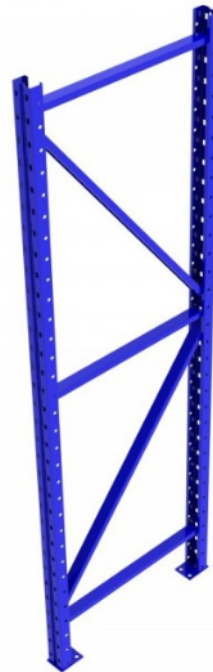

ERRN44120

Échelle soudée Redirack 44" x 120"

Reg. Prix sur demande

PRODUCT DESCRIPTION

Échelle soudée Redirack 44" x 120" - Montant de racking Redirack

Pour système de palettier

Marque : Redirack

Dimensions :

Profondeur : 44"

Hauteur : 120" (10')

14 gage

* Prix selon quantité

*Disponibles dans d'autres dimensions.

13 gages

HD: 3.25" X 3.25"

HD: 4" X 4"

Categories: [Échelle soudée - Montant](#), [Palettier Redirack](#)

PRODUCT DESCRIPTION

Échelle soudée Redirack 44" x 120" - Montant de racking Redirack

Pour système de palettier

Marque : Redirack

Pour plus d'information contactez nous par téléphone au 450 642-1118 ou par courriel à info@laflammeindustriels.com.

Dimensions :

Profondeur : 44"

Hauteur : 120" (10')

14 gage

* Prix selon quantité

*Disponibles dans d'autres dimensions.

13 gages

HD: 3.25" X 3.25"