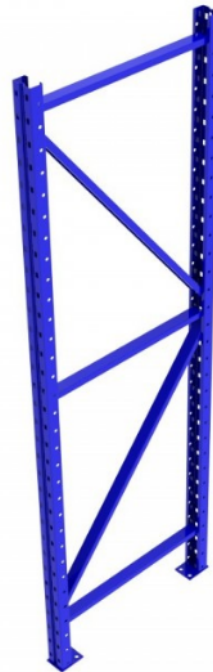

## Échelle soudée Redirack 52" x 120"

Reg. Prix sur demande

### PRODUCT DESCRIPTION

Échelle soudée Redirack 52" x 120" - Montant de racking

Redirack

Pour système de palettier

Marque : Redirack

Dimensions :

Profondeur : 52"

Hauteur : 120" (10')

14 gage

\* Prix selon quantité

\*Disponibles dans d'autres dimensions.

13 gages

HD: 3.25" X 3.25"

HD: 4" X 4"

**Categories:** [Échelle soudée - Montant](#), [Palettier Redirack](#)

Dimensions :

Profondeur : 52"

Hauteur : 120" (10')

14 gage

\* Prix selon quantité

\*Disponibles dans d'autres dimensions.

13 gages

HD: 3.25" X 3.25"