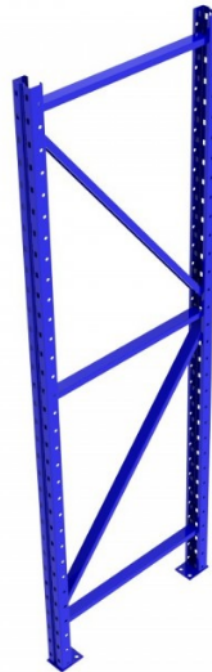

ERRN60120

Échelle soudée Redirack 60" x 120"

Reg. Prix sur demande

PRODUCT DESCRIPTION

Échelle soudée Redirack 60" x 120" - Montant de racking Redirack

Pour système de palettier

Marque : Redirack

Dimensions :

Profondeur : 60" (5')

Hauteur : 120" (8')

14 gage

* Prix selon quantité

*Disponibles dans d'autres dimensions.

13 gages

HD: 3.25" X 3.25"

HD: 4" X 4"

Categories: [Échelle soudée - Montant](#), [Palettier Redirack](#)

PRODUCT DESCRIPTION

Échelle soudée Redirack 60" x 120" - Montant de racking Redirack

Pour système de palettier

Marque : Redirack

Pour plus d'information contactez nous par téléphone au 450 642-1118 ou par courriel à info@laflammeindustriels.com.

Dimensions :

Profondeur : 60" (5')

Hauteur : 120" (8')

14 gage

* Prix selon quantité

*Disponibles dans d'autres dimensions.

13 gages

HD: 3.25" X 3.25"