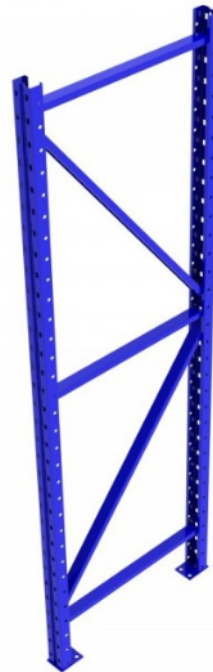

ERRN60120

Échelle soudée Redirack 60" x 120"

Reg. Prix sur demande

PRODUCT DESCRIPTION

Échelle soudée Redirack 60" x 120" - Montant de racking Redirack

Pour système de palettier

Marque : Redirack

Dimensions :

Profondeur : 60" (5')

Hauteur : 120" (8')

14 gage

* Prix selon quantité

*Disponibles dans d'autres dimensions.

13 gages

HD: 3.25" X 3.25"

HD: 4" X 4"

Categories: [Échelle soudée - Montant](#), [Palettier Redirack](#)

PRODUCT DESCRIPTION

Échelle soudée Redirack 60" x 120" - Montant de racking Redirack

Pour système de palettier

Marque : Redirack

Pour plus d'information contactez nous par téléphone au 450 642-1118 ou par courriel à info@laflammeindustriels.com.

Dimensions :

Profondeur : 60" (5')

Hauteur : 120" (8')

14 gage

* Prix selon quantité

*Disponibles dans d'autres dimensions.

13 gages

HD: 3.25" X 3.25"