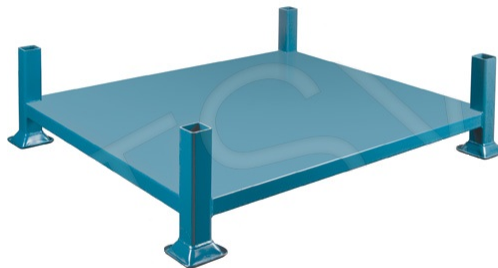

Capacité: 4000 lb

Dim intérieures lo" x la": 44 x 44

Poids: 115 lb

CADRE AVEC BASE FERMÉE

Fabriqués de tubes d'acier robuste de 2" entièrement soudé

Utilisent l'espace aérien de l'entrepôt et réduisent les

risques de dommages associés avec l'empilement en vrac

Conçus pour l'entreposage de marchandise en vrac ou sur palette

Capacité 4000 lb par support et empilables jusqu'à 4 unités de hauteur

Fini émail durable bleu

Category: [Support empilable / Rack empilable](#)

PRODUCT DESCRIPTION

Supports empilables / Rack empilables

ITEM#RL417

Largeur: 48"

Profondeur: 48"

Capacité: 4000 lb

Dim intérieures lo" x la": 44 x 44

Conçus pour l'entreposage de marchandise en vrac ou sur palette

Capacité 4000 lb par support et empilables jusqu'à 4 unités de hauteur

Fini émail durable bleu